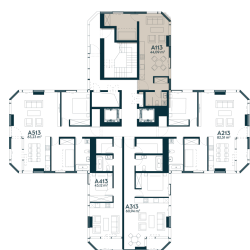

A-113 ————— Parduotas

44.09 m² / 2 kambariai / 13 aukštas

110 886 €

Vieta gyvenvietėje

Vieta aukšte

Apartamentai centre

Juozapavičiaus g. 139A, Kaunas

Ieva Meilutė