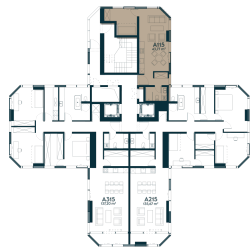

A-115 ————— Parduotas

44.06 m² / 2 kambariai / 15 aukštas

101 338 €

Vieta gyvenvietėje

Vieta aukšte

Apartamentai centre

Juozapavičiaus g. 139A, Kaunas

Ieva Meilutė