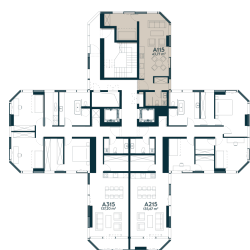

A-115 ————— Parduotas

44.06 m² / 2 kambariai / 15 aukštas

101 338 €

Vieta gyvenvietėje

Vieta aukšte

Apartamentai centre

Juozapavičiaus g. 139A, Kaunas

Ieva Meilutė