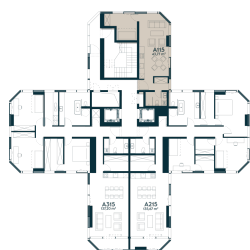

A-115 ————— Parduotas

44.06 m² / 2 kambariai / 15 aukštas

101 338 €

Vieta gyvenvietėje

Vieta aukšte

Apartamentai centre

Juozapavičiaus g. 139A, Kaunas

Gintarė Meiluvienė