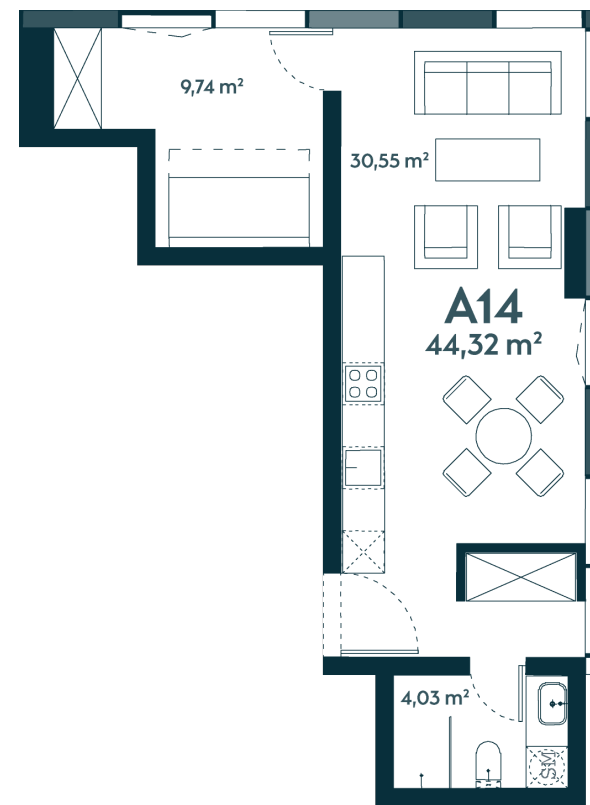

A-14 Parduotas

44.32 m² / 2 kambariai / 4 aukštas

Apartamentai su langais orientuotais pietrytčių kryptimi, moderniame dangoraižyje Kauno centre.

99 277 €

Vieta gyvenvietėje

Vieta aukšte

Apartamentai centre