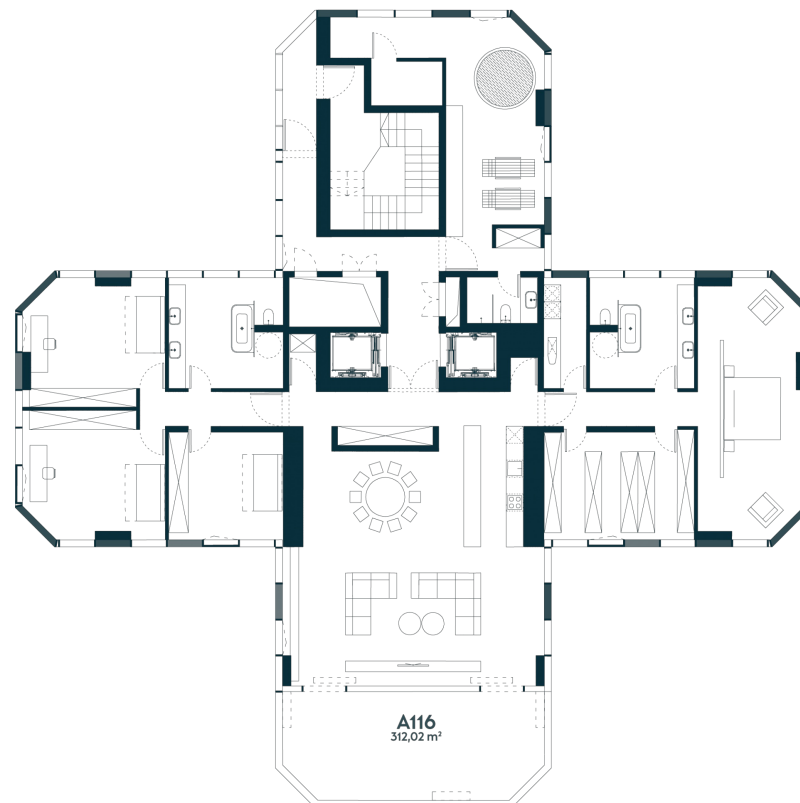

A-16 ————— Parduotas

44.72 m² / 2 kambariai / 6 aukštas

87 204 €

Vieta gyvenvietėje

Vieta aukšte

**Apartamentai
centre** —————

Juozapavičiaus g. 139A, Kaunas

Gintarė Meiluvienė