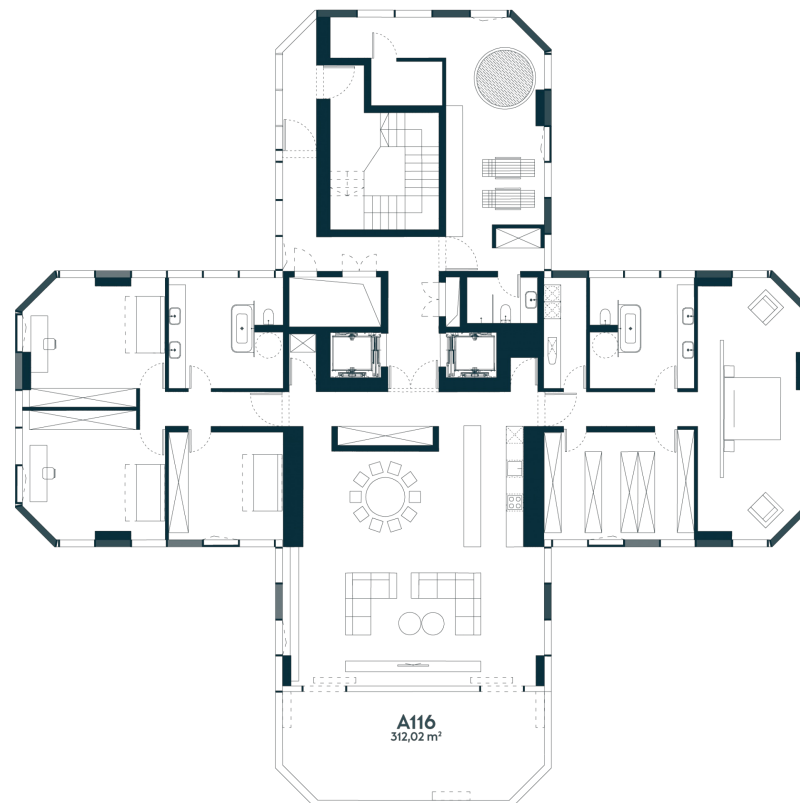

A-16 ————— Parduotas

44.72 m² / 2 kambariai / 6 aukštas

87 204 €

Vieta gyvenvietėje

Vieta aukšte

Apartamentai centre

Juozapavičiaus g. 139A, Kaunas

Ieva Meilutė