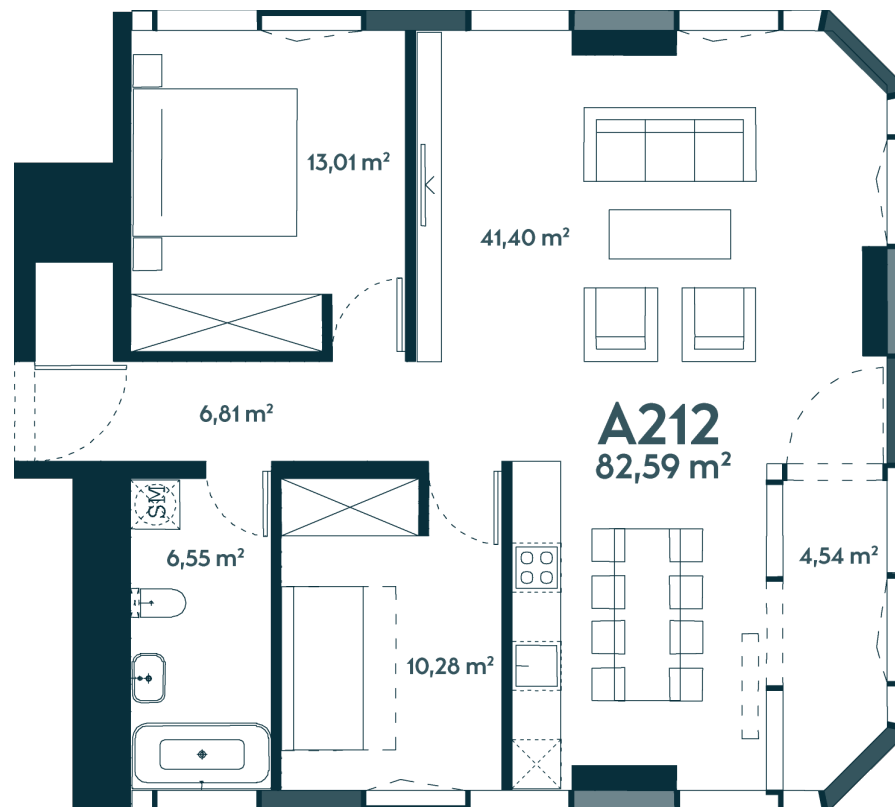

A-212 ————— Parduotas

82.59 m² / 3 kambariai / 12 aukštas

165 180 €

Vieta gyvenvietėje

Vieta aukšte

Apartamentai centre

Juozapavičiaus g. 139A, Kaunas

Ieva Meilutė