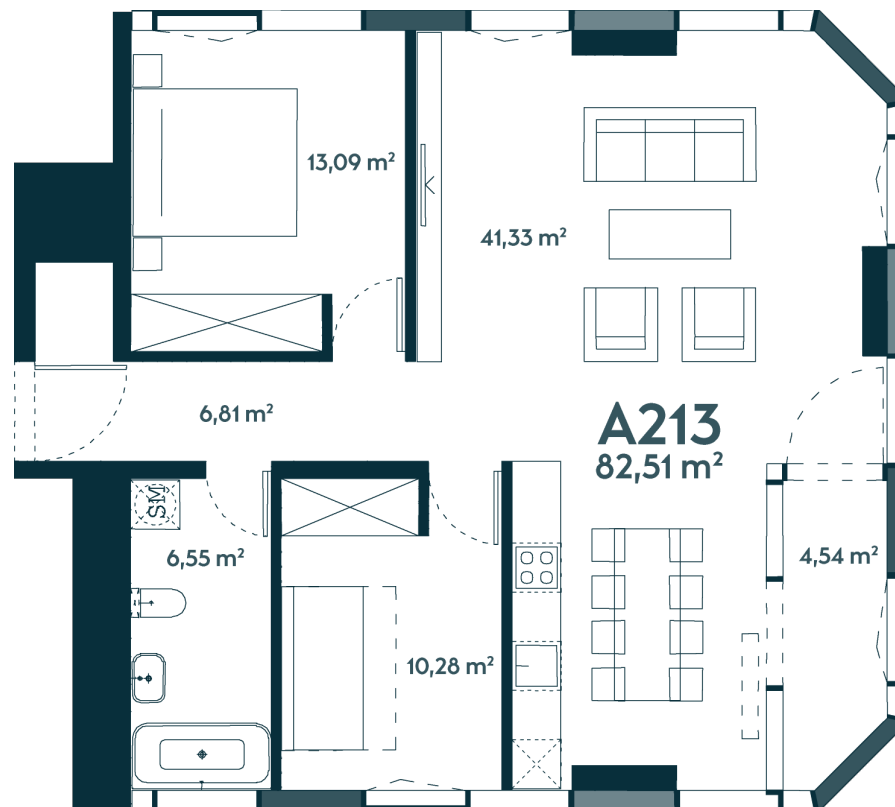

## A-213 Parduotas

82.51 m<sup>2</sup> / 3 kambariai / 13 aukštas

**169 146 €**

Vieta gyvenvietėje

Vieta aukšte