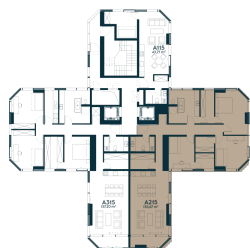

A-215 ————— Parduotas

135.67 m² / 4 kambariai / 15 aukštas

379 876 €

Vieta gyvenvietėje

Vieta aukšte

Apartamentai centre

Juozapavičiaus g. 139A, Kaunas

Ieva Meilutė