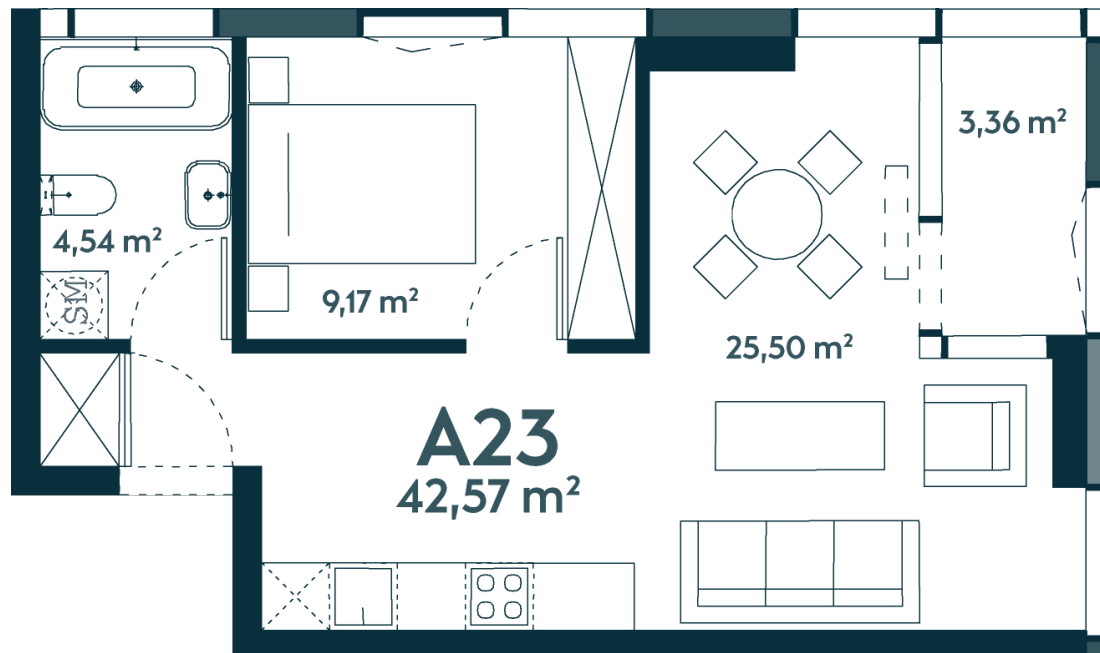

**A-23** \_\_\_\_\_ Parduotas

42.68 m<sup>2</sup> / 2 kambariai / 3 aukštas

**85 360 €**

Vieta gyvenvietėje

Vieta aukšte

**Apartamentai  
centre** \_\_\_\_\_

Juozapavičiaus g. 139A, Kaunas

Ieva Meilutė