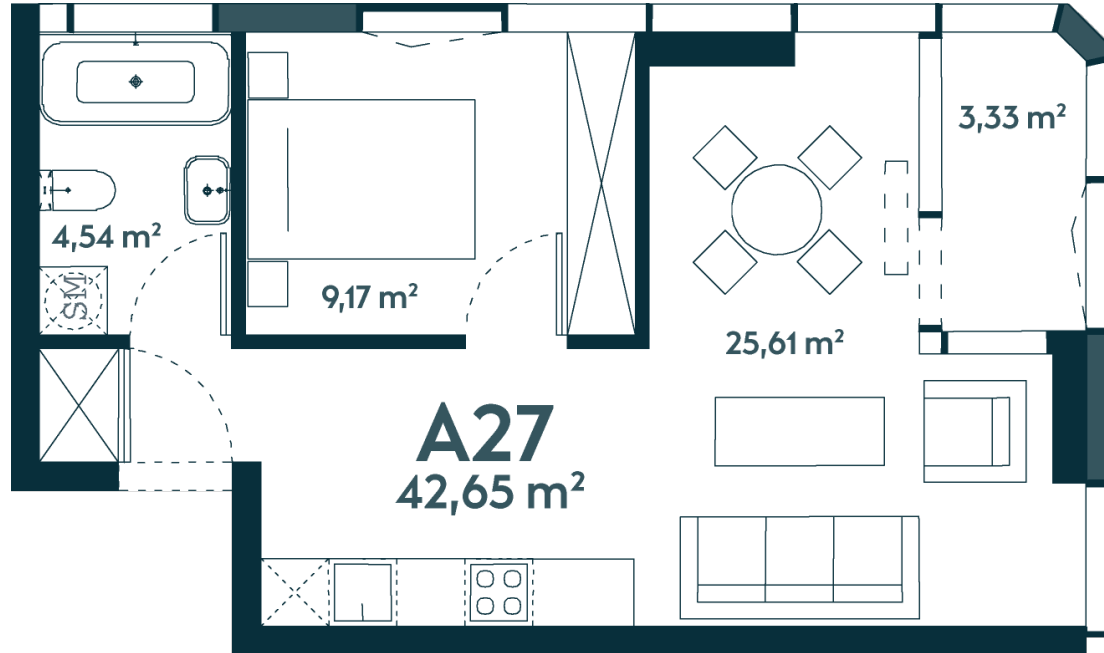

**A-27** ————— Parduotas

42.65 m<sup>2</sup> / 2 kambariai / 7 aukštas

**93 830 €**

Vieta gyvenvietėje

Vieta aukšte