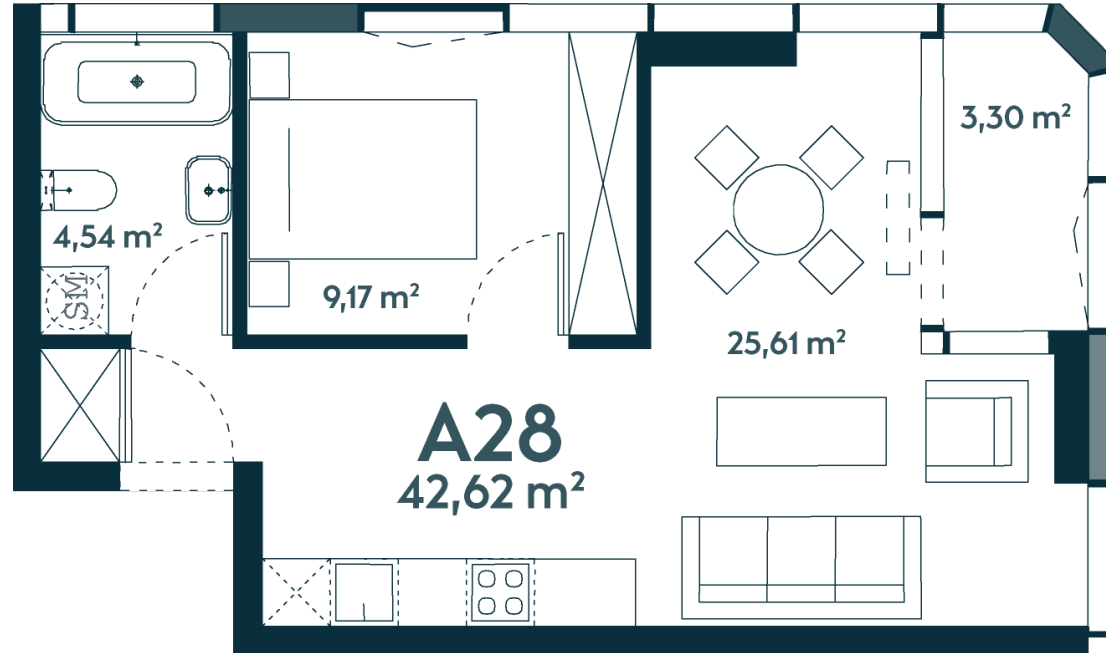

A-28 ————— Parduotas

42.62 m² / 2 kambariai / 8 aukštas

95 895 €

Vieta gyvenvietėje

Vieta aukšte

Apartamentai centre

Juozapavičiaus g. 139A, Kaunas

Ieva Meilutė