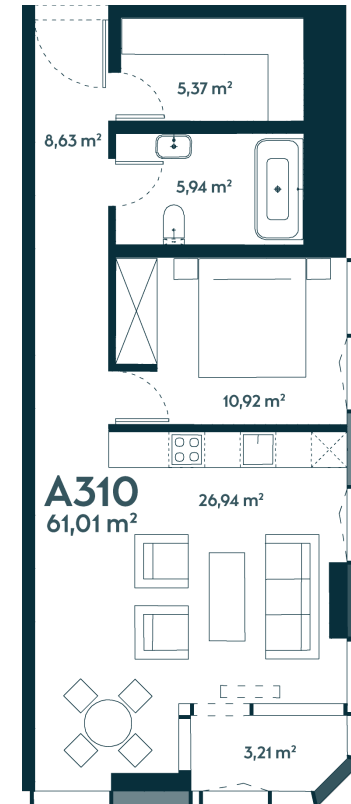

**A-310** ————— Parduotas

61.01 m<sup>2</sup> / 2 kambariai / 10 aukštas

**150 085 €**

Vieta gyvenvietėje

Vieta aukšte

**Apartamentai  
centre** —————

Juozapavičiaus g. 139A, Kaunas

Ieva Meilutė