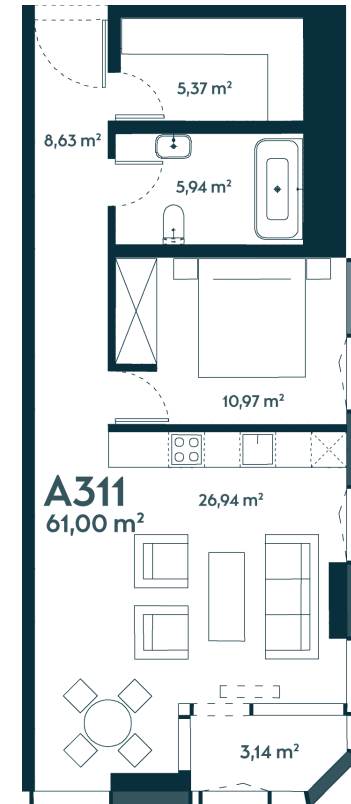

A-311 ————— Parduotas

61 m² / 2 kambariai / 11 aukštas

150 060 €

Vieta gyvenvietėje

Vieta aukšte

Apartamentai centre

Juozapavičiaus g. 139A, Kaunas

Ieva Meilutė