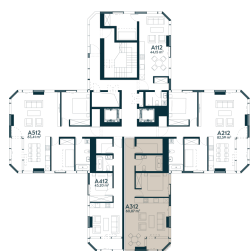

# A-312 Parduotas

61,96 m<sup>2</sup> / 2 kambariai / 12 aukštas

Vieta gyvenvietėje

Vieta aukšte