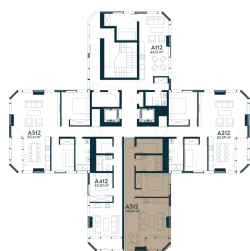

## A-312 Parduotas

61,96 m<sup>2</sup> / 2 kambariai / 12 aukštas

Vieta gyvenvietėje

Vieta aukšte