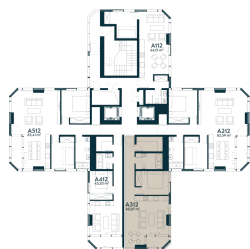

A-312 Parduotas

61,96 m² / 2 kambariai / 12 aukštas

Vieta gyvenvietėje

Vieta aukšte

Apartamentai centre

Juozapavičiaus g. 139A, Kaunas

Gintarė Meiluvienė

+370 620 41 930