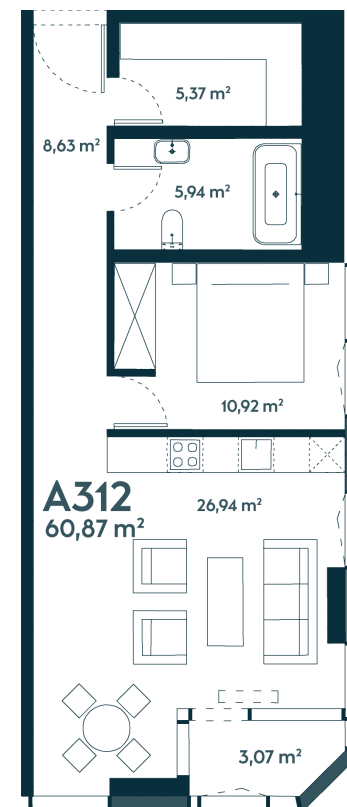

## A-312 Parduotas

61,96 m<sup>2</sup> / 2 kambariai / 12 aukštas

Vieta gyvenvietėje

Vieta aukšte