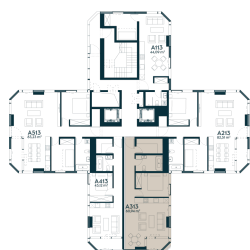

**A-313** ————— Parduotas

60.94 m<sup>2</sup> / 2 kambariai / 13 aukštas

**149 912 €**

Vieta gyvenvietėje

Vieta aukšte

**Apartamentai  
centre** —————

Juozapavičiaus g. 139A, Kaunas

Ieva Meilutė