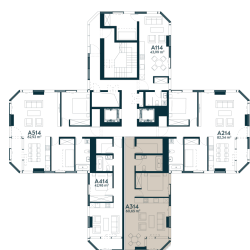

A-314 ————— Parduotas

60.65 m² / 2 kambariai / 14 aukštas

159 206 €

Vieta gyvenvietėje

Vieta aukšte

**Apartamentai
centre** —————

Juozapavičiaus g. 139A, Kaunas

Gintarė Meiluvienė