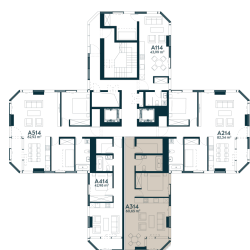

A-314 ————— Parduotas

60.65 m² / 2 kambariai / 14 aukštas

159 206 €

Vieta gyvenvietėje

Vieta aukšte

Apartamentai centre

Juozapavičiaus g. 139A, Kaunas

Gintarė Meiluvienė