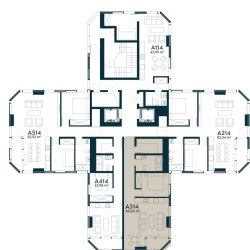

A-314 ————— Parduotas

60.65 m² / 2 kambariai / 14 aukštas

159 206 €

Vieta gyvenvietėje

Vieta aukšte

Apartamentai centre

Juozapavičiaus g. 139A, Kaunas

Ieva Meilutė