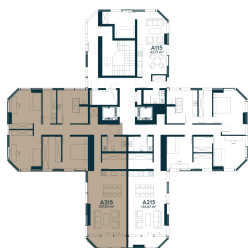

A-315 _____ Parduotas

137.2 m² / 4 kambariai / 15 aukštas

384 160 €

Vieta gyvenvietėje

Vieta aukšte

**Apartamentai
centre** _____

Juozapavičiaus g. 139A, Kaunas

Ieva Meilutė