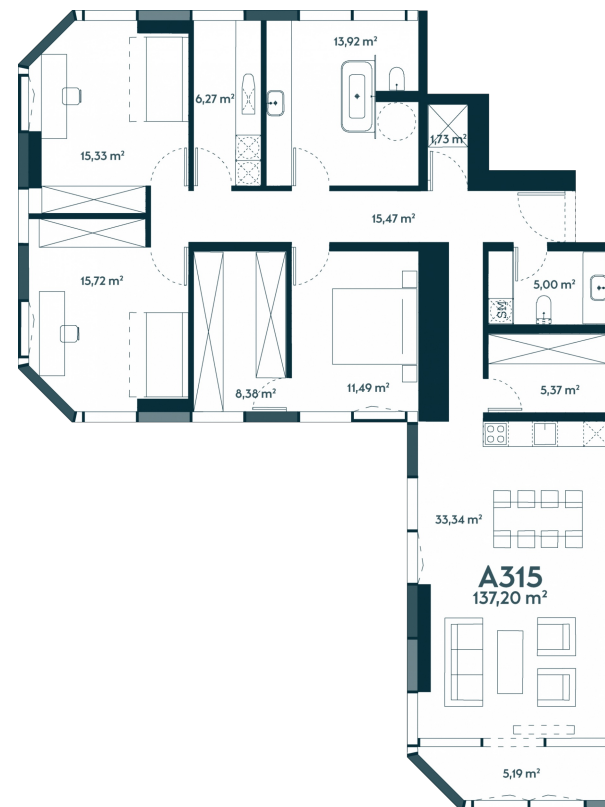

A-315 _____ Parduotas

137.2 m² / 4 kambariai / 15 aukštas

384 160 €

Vieta gyvenvietėje

Vieta aukšte

**Apartamentai
centre** _____

Juozapavičiaus g. 139A, Kaunas

Ieva Meilutė