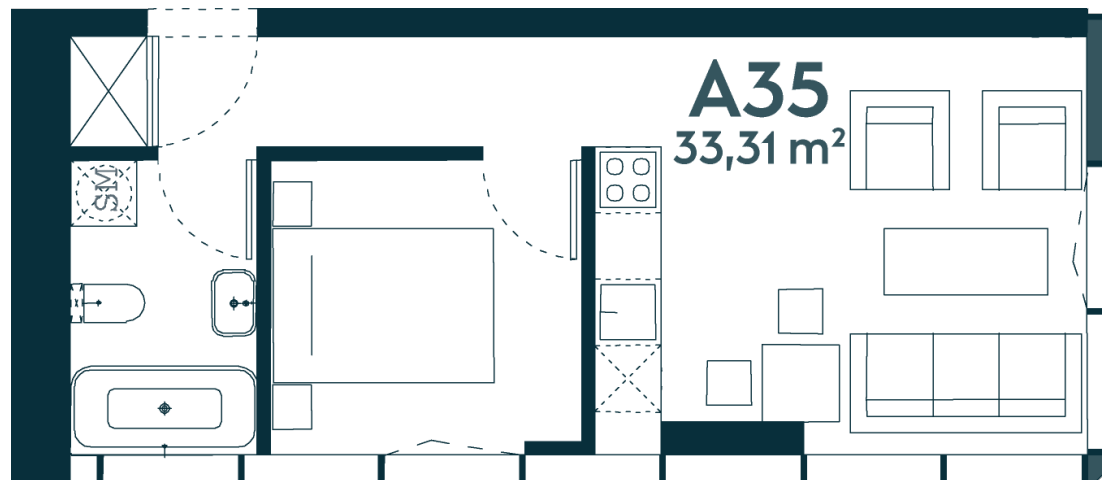

A-35 ————— Parduotas

33.21 m² / 2 kambariai / 5 aukštas

76 383 €

Vieta gyvenvietėje

Vieta aukšte

Apartamentai centre

Juozapavičiaus g. 139A, Kaunas

Ieva Meilutė