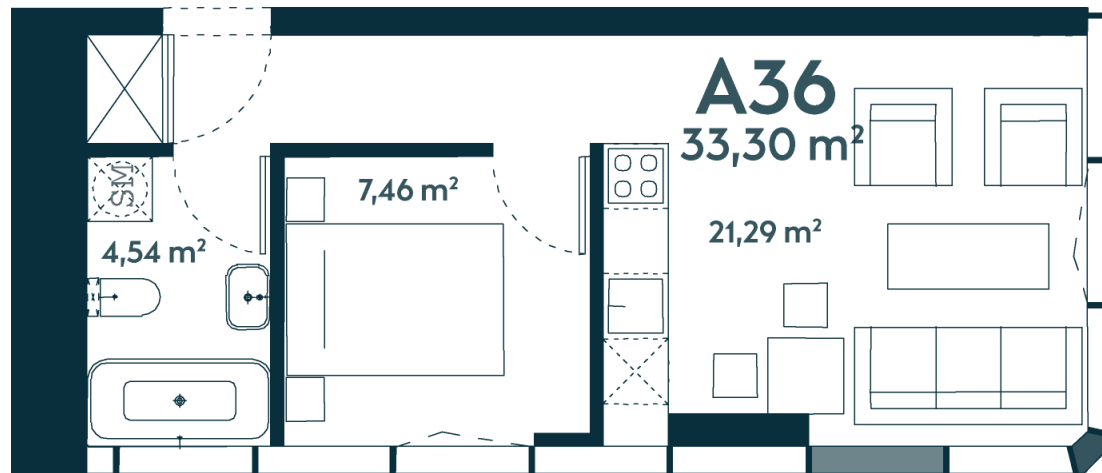

A-36 _____ Parduotas

33.2 m² / 2 kambariai / 6 aukštas

79 680 €

Vieta gyvenvietėje

Vieta aukšte

**Apartamentai
centre** _____

Juozapavičiaus g. 139A, Kaunas

Ieva Meilutė