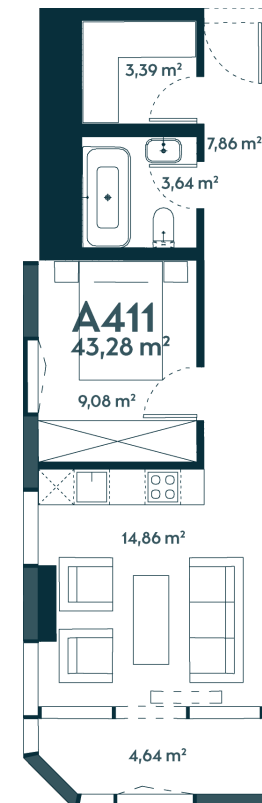

C NAMO PRISTATYMAS