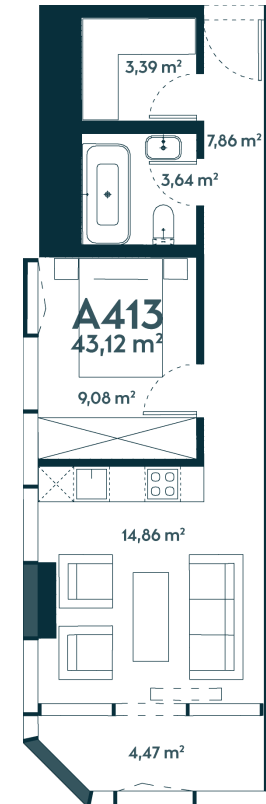

**A-413** ————— Parduotas

42.65 m<sup>2</sup> / 2 kambariai / 13 aukštas

**102 360 €**

Vieta gyvenvietėje

Vieta aukšte

**Apartamentai  
centre** —————

Juozapavičiaus g. 139A, Kaunas

Ieva Meilutė