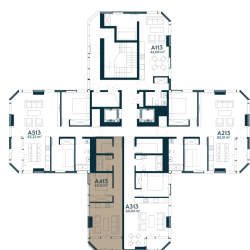

A-413 ————— Parduotas

42.65 m² / 2 kambariai / 13 aukštas

102 360 €

Vieta gyvenvietėje

Vieta aukšte

**Apartamentai
centre** —————

Juozapavičiaus g. 139A, Kaunas

Ieva Meilutė