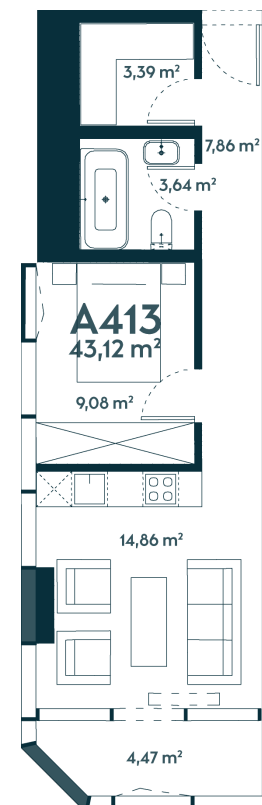

A-413 ————— Parduotas

42.65 m² / 2 kambariai / 13 aukštas

102 360 €

Vieta gyvenvietėje

Vieta aukšte

**Apartamentai
centre** —————

Juozapavičiaus g. 139A, Kaunas

Ieva Meilutė