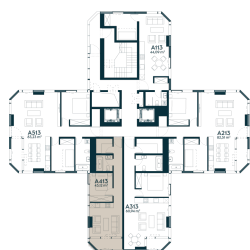

A-413 ————— Parduotas

42.65 m² / 2 kambariai / 13 aukštas

102 360 €

Vieta gyvenvietėje

Vieta aukšte

Apartamentai centre

Juozapavičiaus g. 139A, Kaunas

Gintarė Meiluvienė