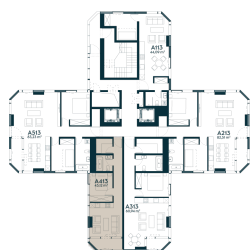

**A-413** ————— Parduotas

42.65 m<sup>2</sup> / 2 kambariai / 13 aukštas

**102 360 €**

Vieta gyvenvietėje

Vieta aukšte