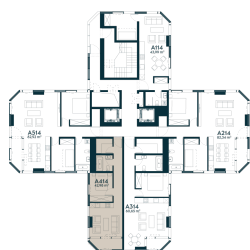

A-414 ————— Parduotas

42.55 m² / 2 kambariai / 14 aukštas

106 375 €

Vieta gyvenvietėje

Vieta aukšte

Apartamentai centre

Juozapavičiaus g. 139A, Kaunas

Ieva Meilutė