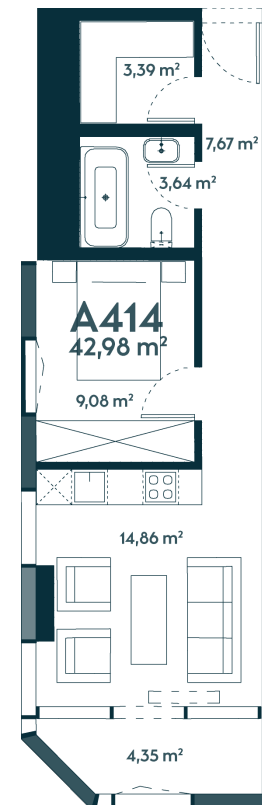

A-414 ————— Parduotas

42.55 m² / 2 kambariai / 14 aukštas

106 375 €

Vieta gyvenvietėje

Vieta aukšte

Apartamentai centre

Juozapavičiaus g. 139A, Kaunas

Ieva Meilutė