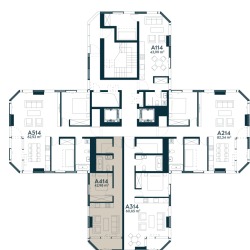

**A-414** ————— Parduotas

42.55 m<sup>2</sup> / 2 kambariai / 14 aukštas

**106 375 €**

Vieta gyvenvietėje

Vieta aukšte