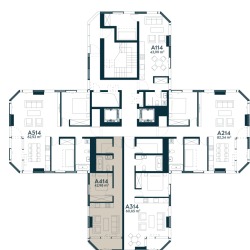

A-414 ————— Parduotas

42.55 m² / 2 kambariai / 14 aukštas

106 375 €

Vieta gyvenvietėje

Vieta aukšte

Apartamentai centre

Juozapavičiaus g. 139A, Kaunas

Gintarė Meiluvienė