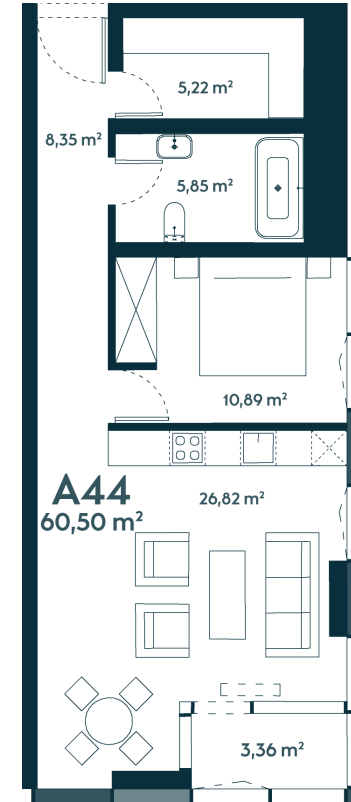

A-44 ————— Parduotas

60.5 m² / 2 kambariai / 4 aukštas

123 118 €

Vieta gyvenvietėje

Vieta aukšte

Apartamentai centre

Juozapavičiaus g. 139A, Kaunas

Ieva Meilutė