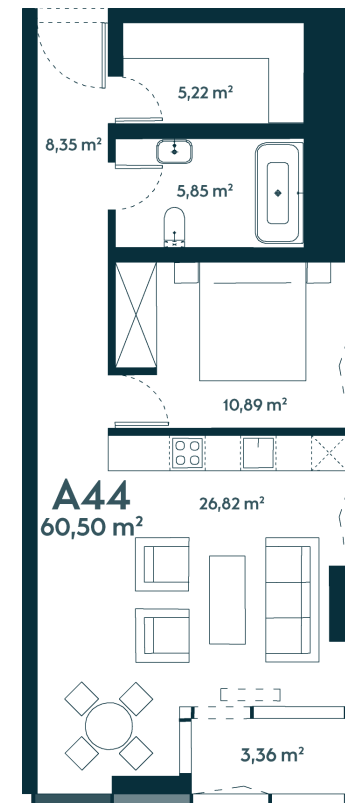

**A-44** ————— Parduotas

60.5 m<sup>2</sup> / 2 kambariai / 4 aukštas

**123 118 €**

Vieta gyvenvietėje

Vieta aukšte