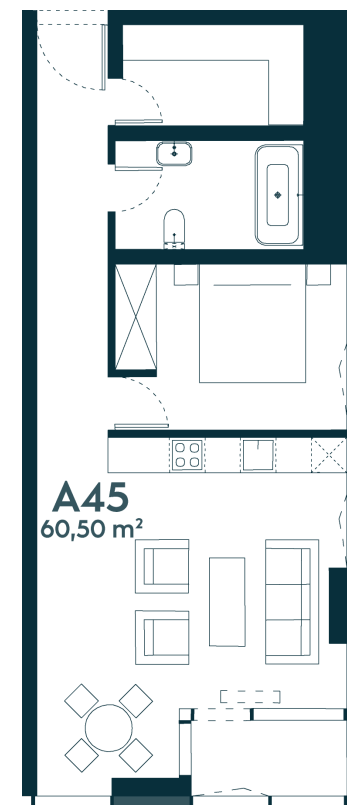

A-45 ————— Parduotas

60.5 m² / 2 kambariai / 5 aukštas

113 135 €

Vieta gyvenvietėje

Vieta aukšte

Apartamentai centre

Juozapavičiaus g. 139A, Kaunas

Ieva Meilutė