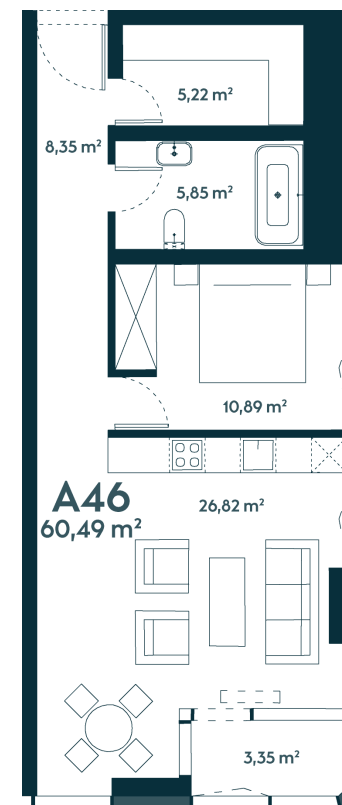

A-46 ————— Parduotas

60.49 m² / 2 kambariai / 6 aukštas

113 116 €

Vieta gyvenvietėje

Vieta aukšte

Apartamentai centre

Juozapavičiaus g. 139A, Kaunas

Ieva Meilutė