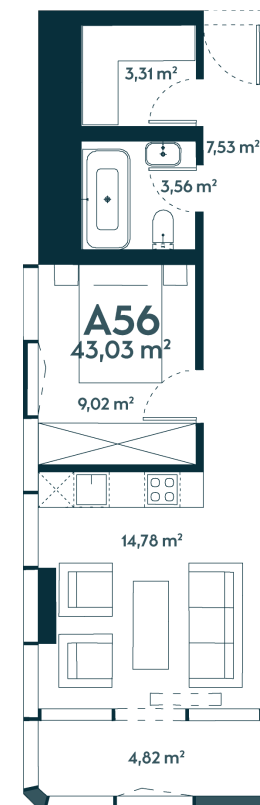

A-56 ————— Parduotas

43.03 m² / 2 kambariai / 6 aukštas

123719 €

Vieta gyvenvietėje

Vieta aukšte

**Apartamentai
centre** —————

Juozapavičiaus g. 139A, Kaunas

Ieva Meilutė