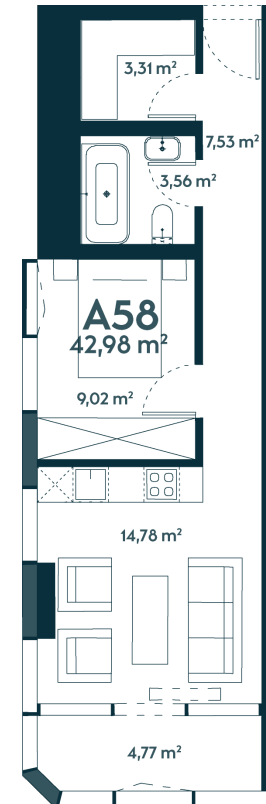

A-58 _____ Parduotas

42.98 m² / 2 kambariai / 8 aukštas

90 258 €

Vieta gyvenvietėje

Vieta aukšte

Apartamentai centre

Juozapavičiaus g. 139A, Kaunas

Ieva Meilutė