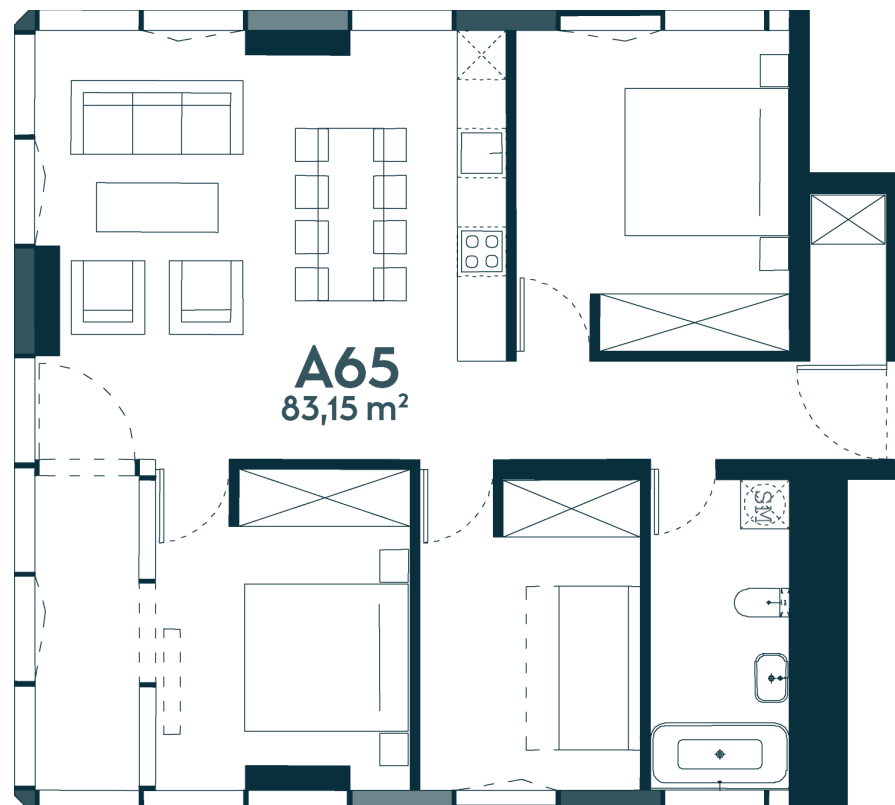

**A-65** ————— Parduotas

83.15 m<sup>2</sup> / 4 kambariai / 5 aukštas

**149 670 €**

Vieta gyvenvietėje

Vieta aukšte

**Apartamentai  
centre** —————

Juozapavičiaus g. 139A, Kaunas

Gintarė Meiluvienė