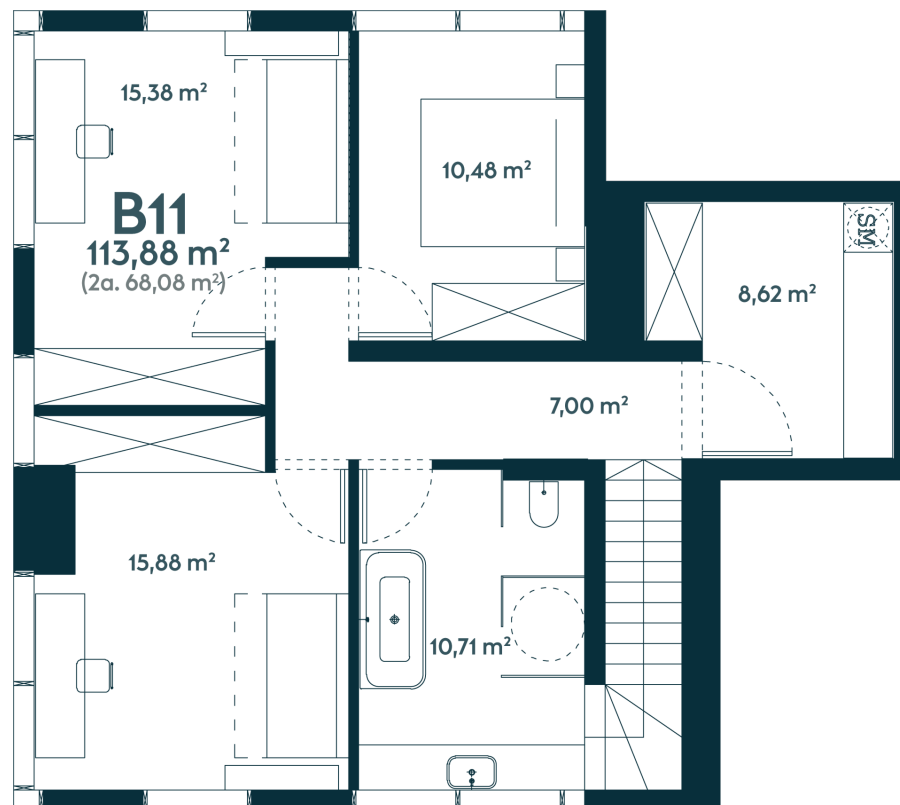

Vieta aukšte

Apartamentai centre

Juozapavičiaus g. 139A, Kaunas

Ieva Meilutė

+370 679 78 929

ieva.meilute@capital.lt

Gintarė Meiluvienė

+370 620 41 930

gintare.meiluviene@capital.lt