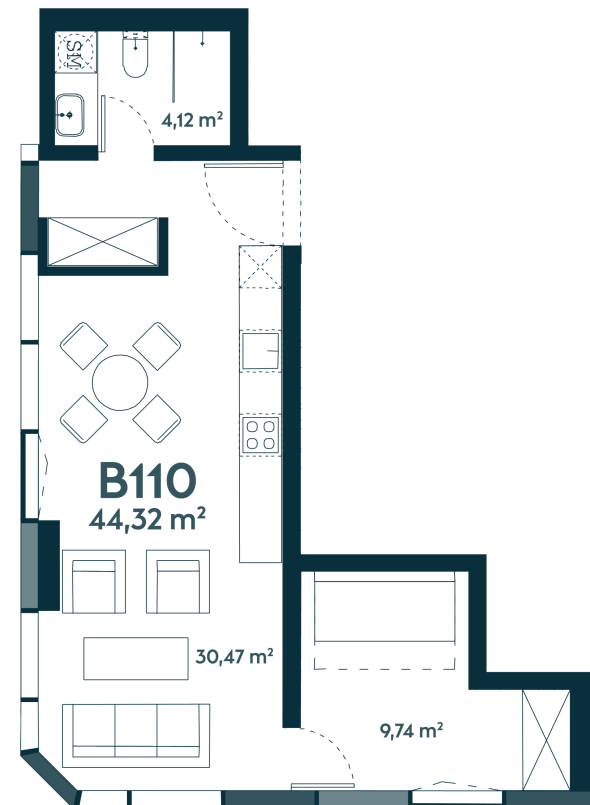

B-110 Parduotas

45.05 m² / 2 kambariai / 10 aukštas

Apartamentai su langais orientuotais pietrytčių kryptimi, moderniame dangoraižyje Kauno centre.

132898 €

Vieta gyvenvietėje

Vieta aukšte

Apartamentai centre