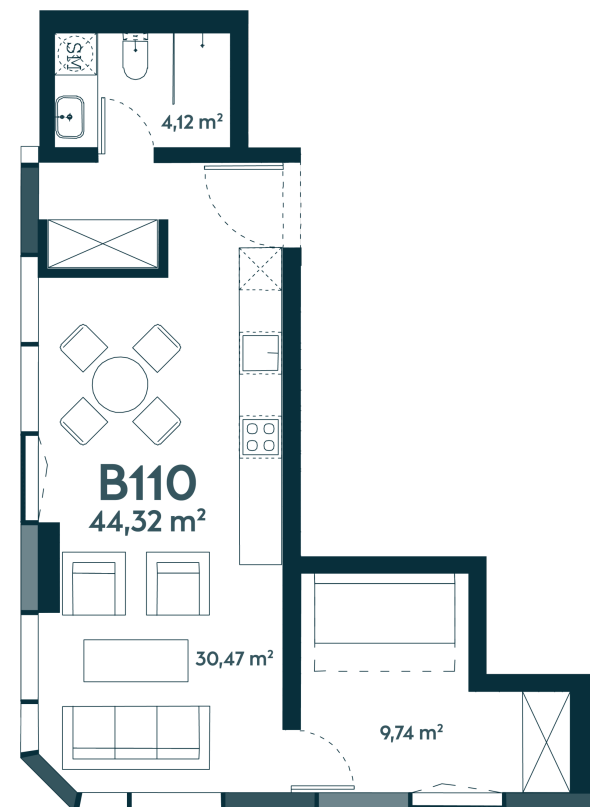

B-110 Parduotas

45.05 m² / 2 kambariai / 10 aukštas

Apartamentai su langais orientuotais pietrytčių kryptimi, moderniame dangoraižyje Kauno centre.

132898 €

Vieta gyvenvietėje

Vieta aukšte

Apartamentai centre