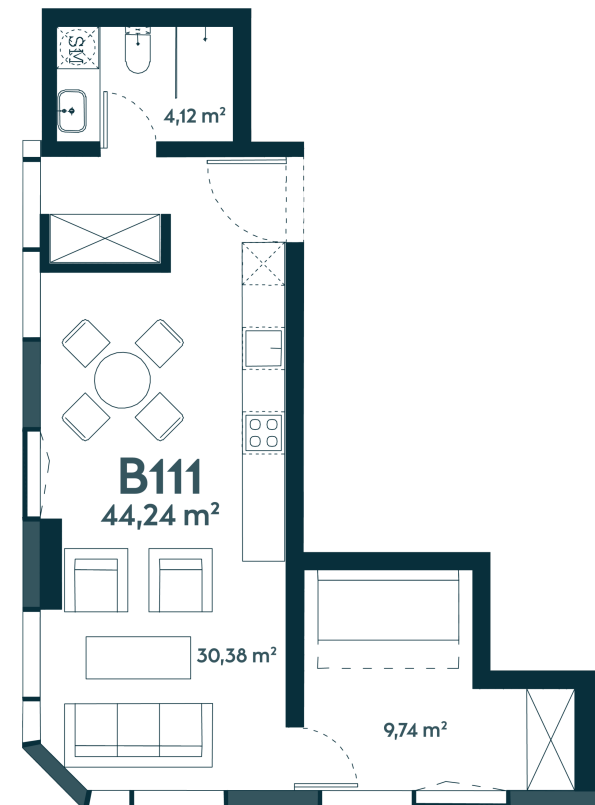

Vieta aukšte

Apartamentai centre

Juozapavičiaus g. 139A, Kaunas

Ieva Meilutė

+370 679 78 929

ieva.meilute@capital.lt

Gintarė Meiluvienė

+370 620 41 930

gintare.meiluviene@capital.lt