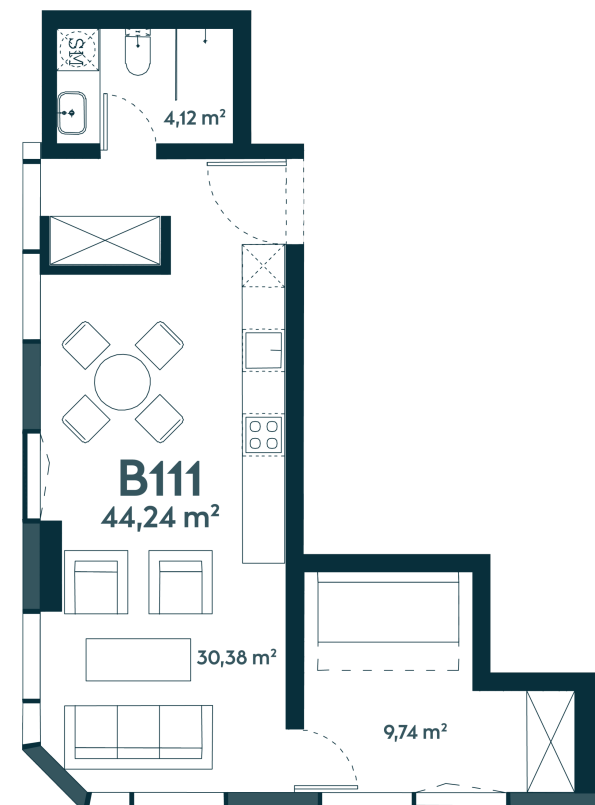

Vieta aukšte

Apartamentai centre

Juozapavičiaus g. 139A, Kaunas

Gintarė Meiluvienė

+370 620 41 930

gintare.meiluviene@capital.lt