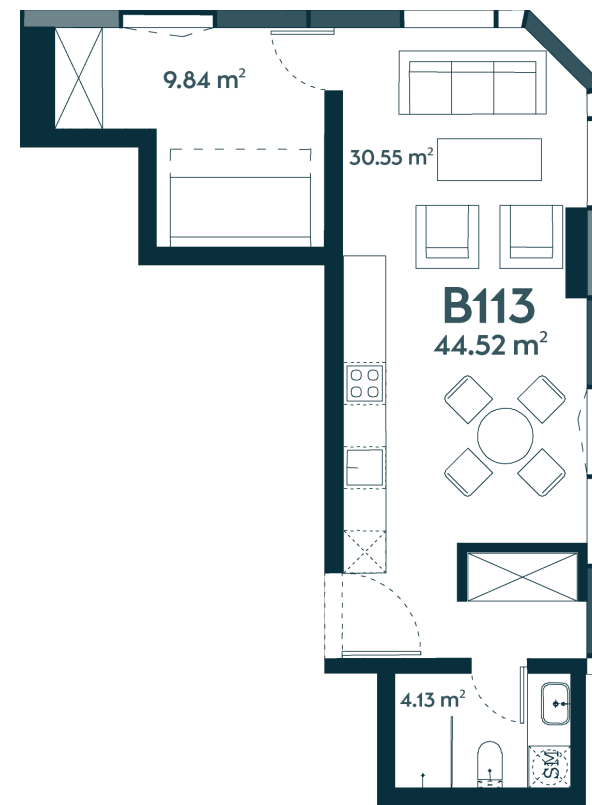

B-113 Parduotas

44.52 m² / 2 kambariai / 13 aukštas

Apartamentai su langais orientuotais pietrytčių kryptimi, moderniame dangoraizyje Kauno centre.

142464 €

Vieta gyvenvietėje

Vieta aukšte

Apartamentai centre