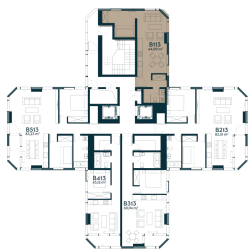

B-113 Parduotas

44.52 m² / 2 kambariai / 13 aukštas

Apartamentai su langais orientuotais pietrytčių kryptimi, moderniame dangoraizyje Kauno centre.

142464 €

Vieta gyvenvietėje

Vieta aukšte

Apartamentai centre