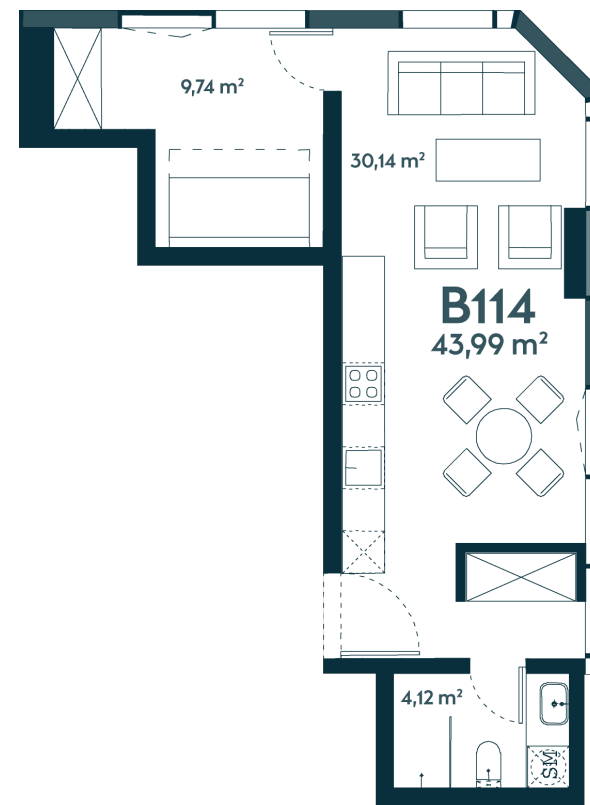

B-114 Parduotas

44.59 m² / 2 kambariai / 14 aukštas

Apartamentai su langais orientuotais pietrytčių kryptimi, moderniame dangoraižyje Kauno centre.

Vieta gyvenvietėje

Vieta aukšte

Apartamentai centre

Juozapavičiaus g. 139A, Kaunas