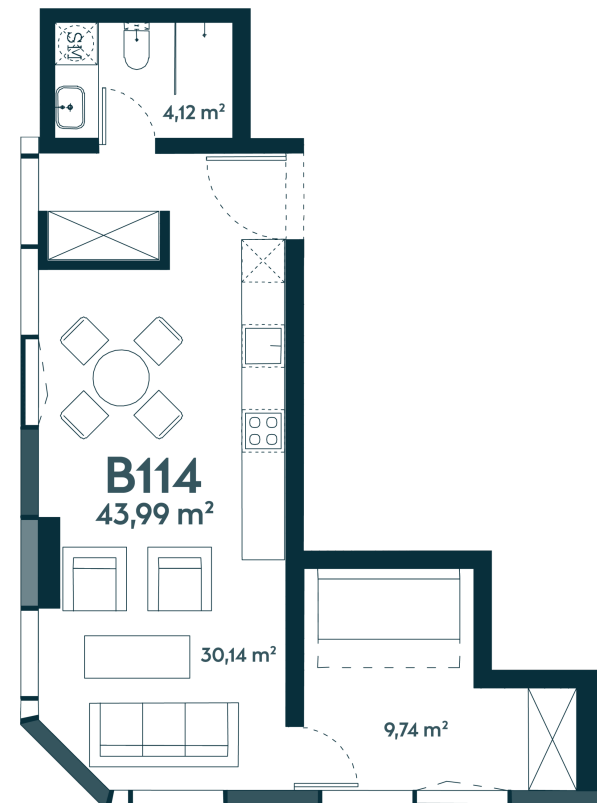

Vieta aukšte

Apartamentai centre

Juozapavičiaus g. 139A, Kaunas

Ieva Meilutė

+370 679 78 929

ieva.meilute@capital.lt

Gintarė Meiluvienė

+370 620 41 930

gintare.meiluviene@capital.lt