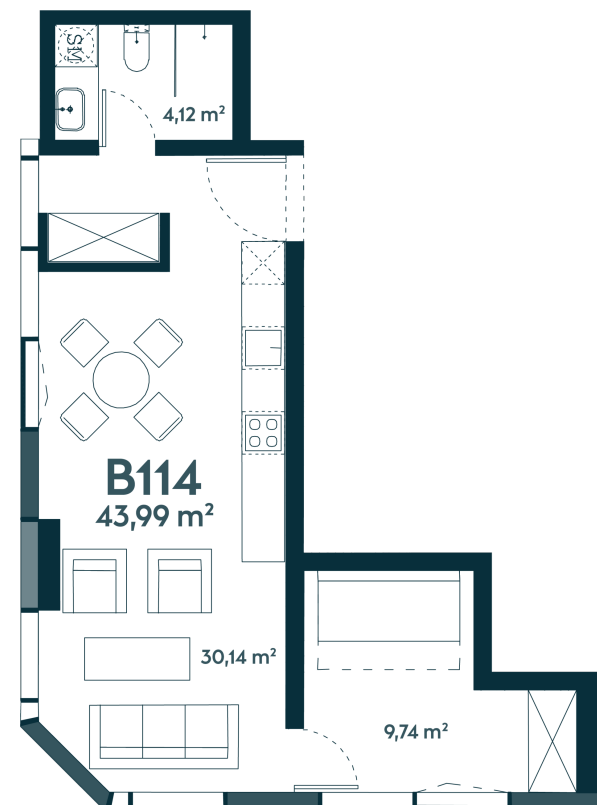

B-114 Parduotas

44.64 m² / 2 kambariai / 14 aukštas

Apartamentai su langais orientuotais pietrytčių kryptimi, moderniame dangoraižyje Kauno centre.

145080 €

Vieta gyvenvietėje

Vieta aukšte

Apartamentai centre