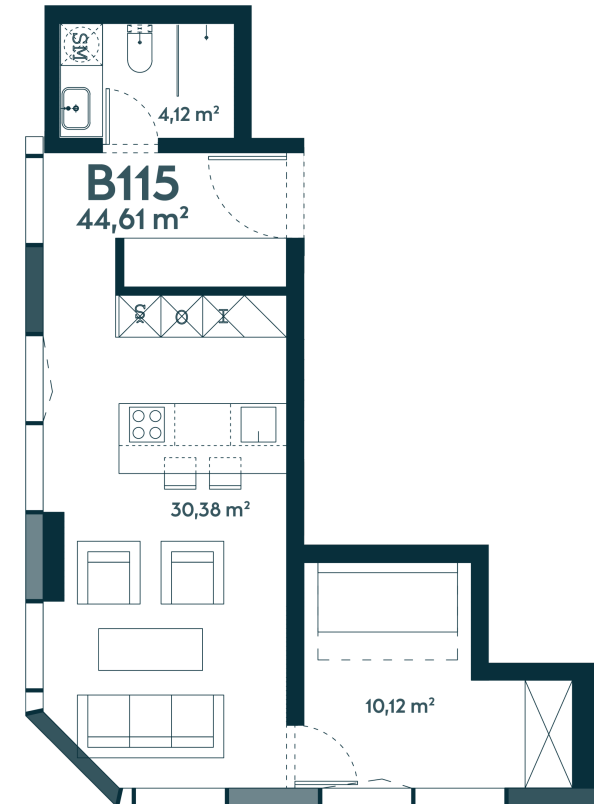

B-115 Parduotas

44.68 m² / 2 kambariai / 15 aukštas

Apartamentai su langais orientuotais pietrytčių kryptimi, moderniame dangoraižyje Kauno centre.

142976 €

Vieta gyvenvietėje

Vieta aukšte

Apartamentai centre