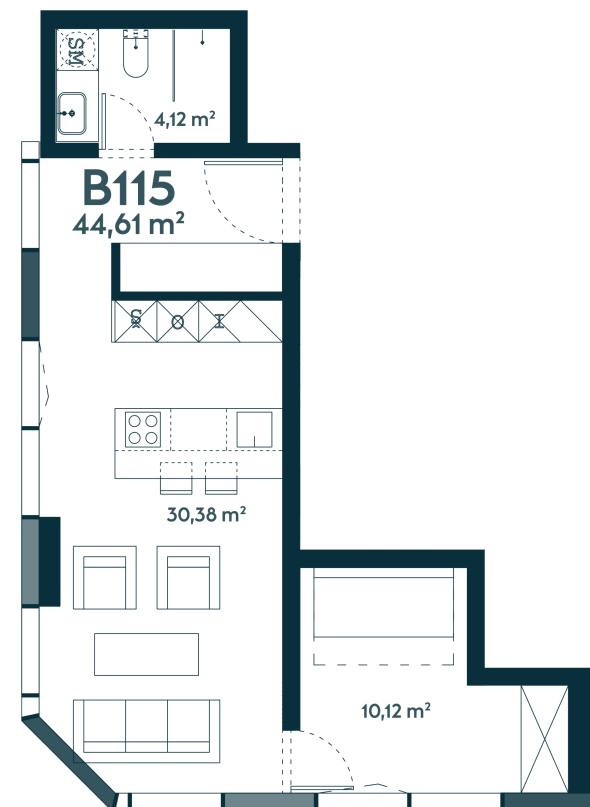

B-115 Parduotas

44.68 m² / 2 kambariai / 15 aukštas

Apartamentai su langais orientuotais pietrytčių kryptimi, moderniame dangoraižyje Kauno centre.

142976 €

Vieta gyvenvietėje

Vieta aukšte

Apartamentai centre