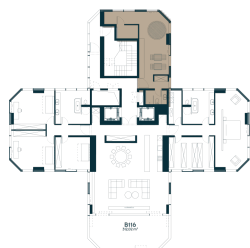

B-116 Parduotas

44.39 m² / 2 kambariai / 16 aukštas

Apartamentai su langais orientuotais pietrytčių kryptimi, moderniame dangoraižyje Kauno centre.

Vieta gyvenvietėje

Vieta aukšte

Apartamentai centre

Juozapavičiaus g. 139A, Kaunas