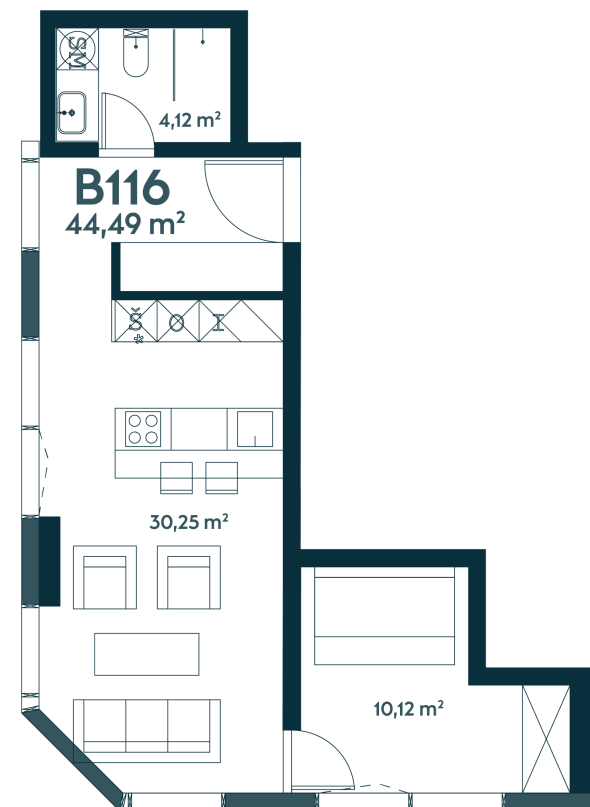

Vieta aukšte

Apartamentai centre

Juozapavičiaus g. 139A, Kaunas

Ieva Meilutė

+370 679 78 929

ieva.meilute@capital.lt

Gintarė Meiluvienė

+370 620 41 930

gintare.meiluviene@capital.lt