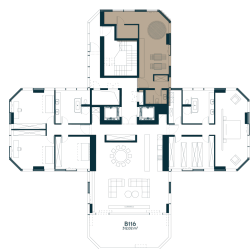

B-116 Laisvas

44.51 m² / 2 kambariai / 16 aukštas

Apartamentai su langais orientuotais pietryčių kryptimi, moderniame dangoraižyje Kauno centre.

170040 €

Vieta gyvenvietėje

Vieta aukšte

Apartamentai centre

Juozapavičiaus g. 139A, Kaunas