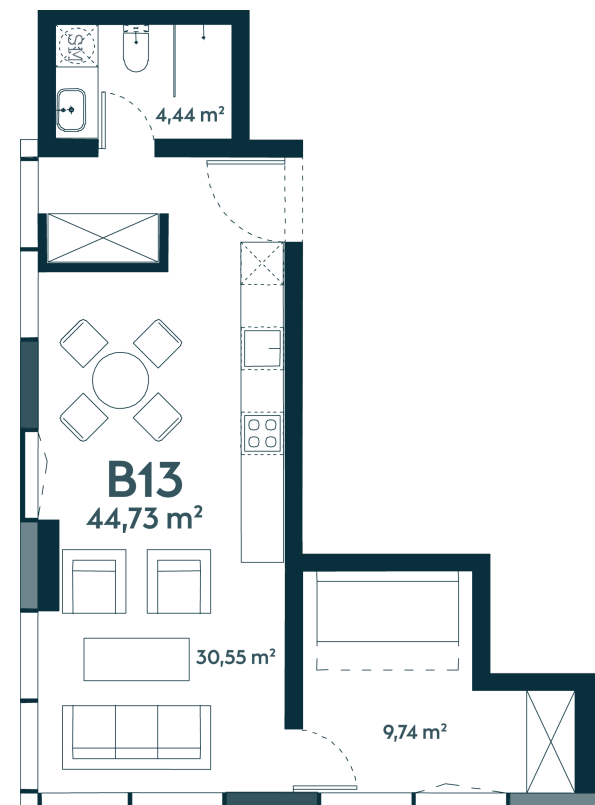

B-13 Parduotas

45.93 m² / 2 kambariai / 3 aukštas

Apartamentai su langais orientuotais pietrytčių kryptimi, moderniame dangoraižyje Kauno centre.

124011 €

Vieta gyvenvietėje

Vieta aukšte

Apartamentai centre