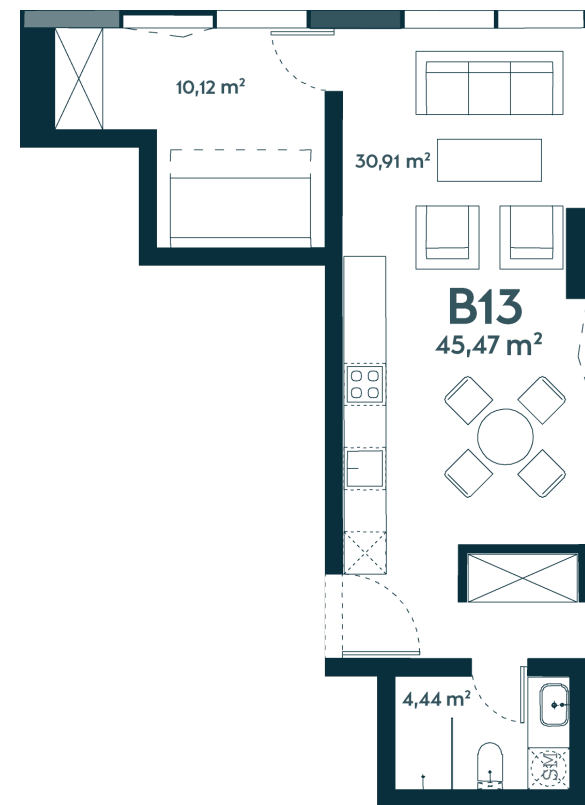

B-13 Parduotas

45.11 m² / 2 kambariai / 3 aukštas

Apartamentai su langais orientuotais pietryčių kryptimi, moderniame dangoraižyje Kauno centre.

Vieta gyvenvietėje

Vieta aukšte

Apartamentai centre

Juozapavičiaus g. 139A, Kaunas