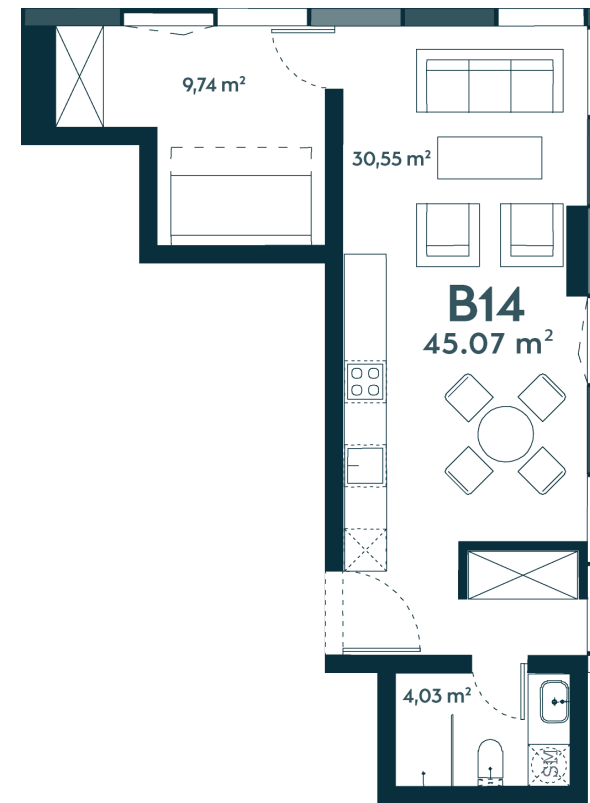

B-14 Parduotas

44.96 m² / 2 kambariai / 4 aukštas

Apartamentai su langais orientuotais pietrytčių kryptimi, moderniame dangoraižyje Kauno centre.

Vieta gyvenvietėje

Vieta aukšte

Apartamentai centre

Juozapavičiaus g. 139A, Kaunas