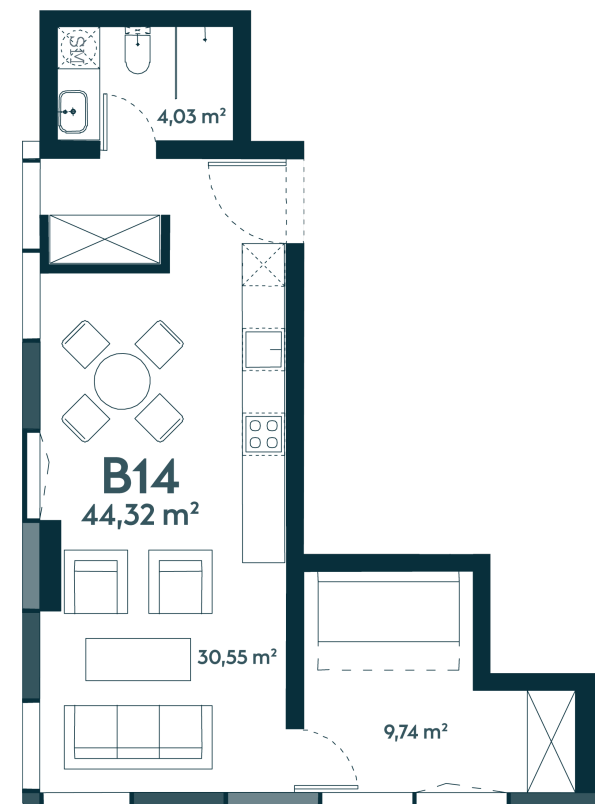

B-14 Parduotas

45.25 m² / 2 kambariai / 4 aukštas

Apartamentai su langais orientuotais pietrytčių kryptimi, moderniame dangoraižyje Kauno centre.

124438 €

Vieta gyvenvietėje

Vieta aukšte

Apartamentai centre