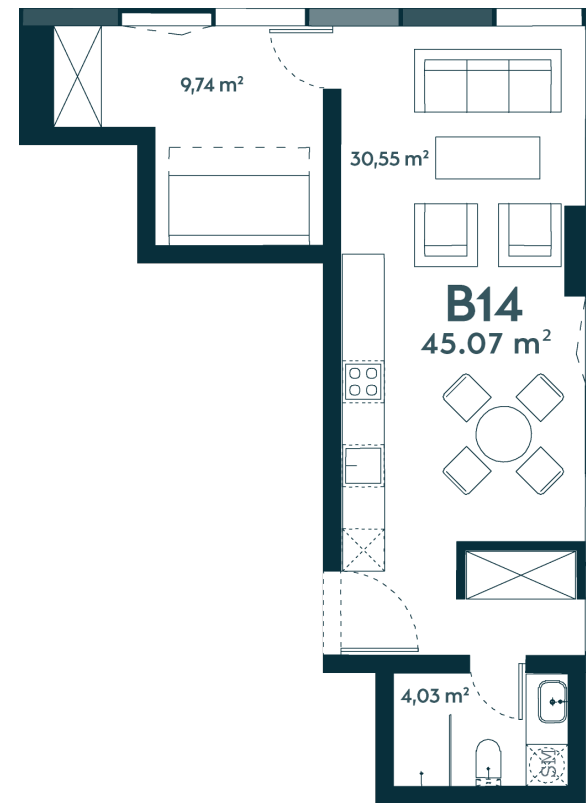

## B-14 Parduotas

44.96 m<sup>2</sup> / 2 kambariai / 4 aukštas

Apartamentai su langais orientuotais pietrytčių kryptimi, moderniame dangoraižyje Kauno centre.

Vieta gyvenvietėje

Vieta aukšte