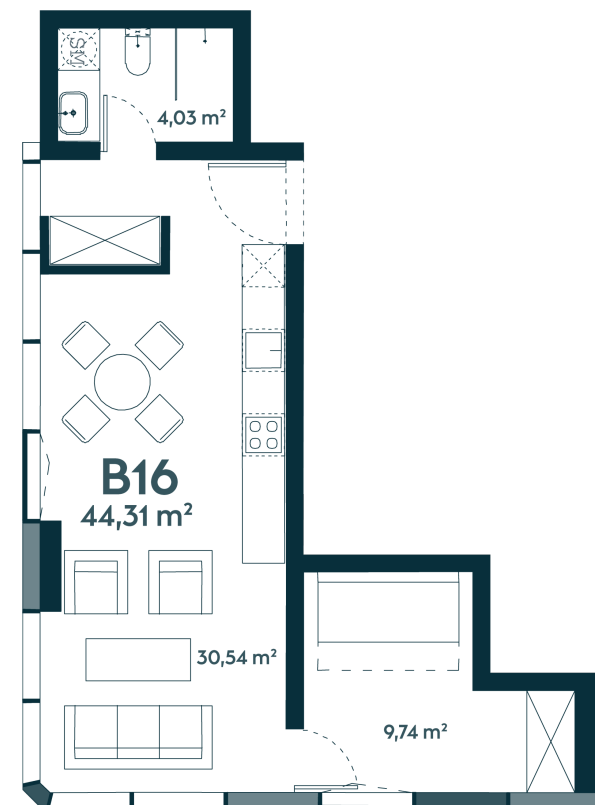

B-16 Parduotas

45.21 m² / 2 kambariai / 6 aukštas

Apartamentai su langais orientuotais pietrytčių kryptimi, moderniame dangoraižyje Kauno centre.

128849 €

Vieta gyvenvietėje

Vieta aukšte

Apartamentai centre