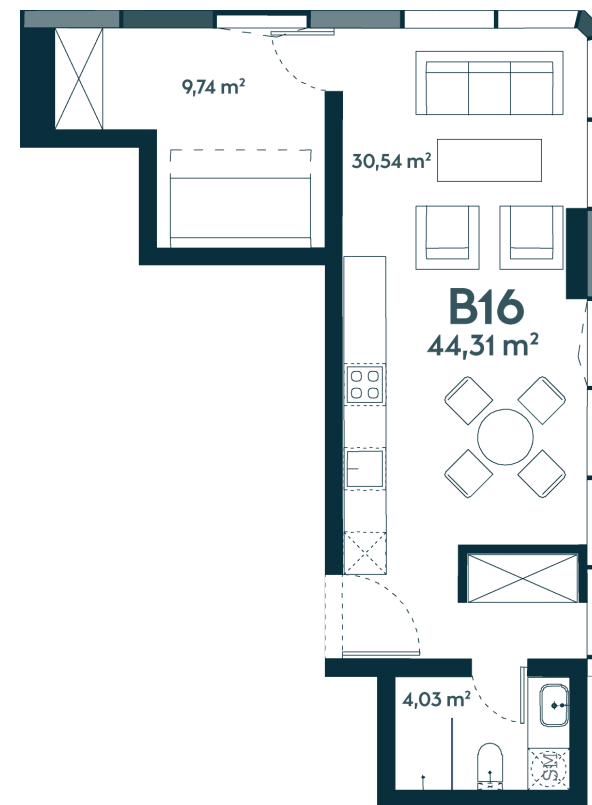

B-16 Parduotas

45.33 m² / 2 kambariai / 6 aukštas

Apartamentai su langais orientuotais pietrytčių kryptimi, moderniame dangoraižyje Kauno centre.

Vieta gyvenvietėje

Vieta aukšte

Apartamentai centre

Juozapavičiaus g. 139A, Kaunas