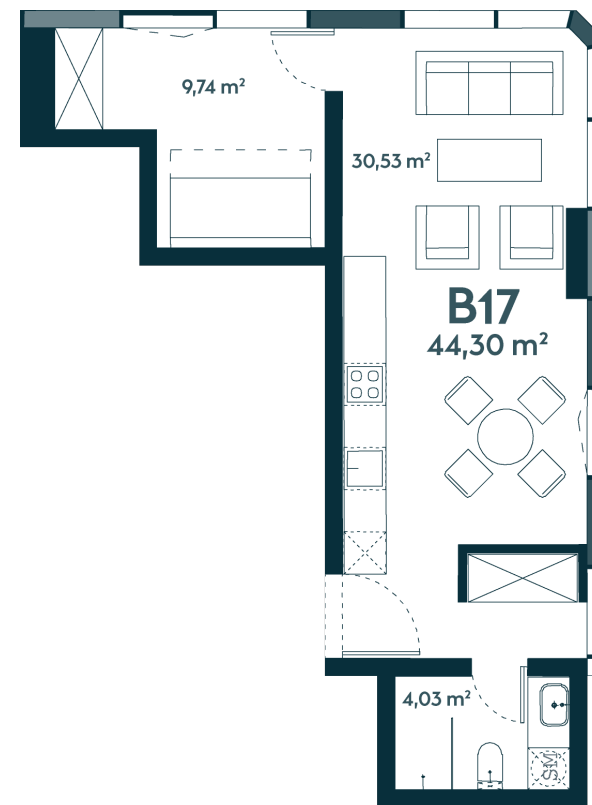

## B-17 Parduotas

44.95 m<sup>2</sup> / 2 kambariai / 7 aukštas

Apartamentai su langais orientuotais pietrytčių kryptimi, moderniame dangoraižyje Kauno centre.

Vieta gyvenvietėje

Vieta aukšte