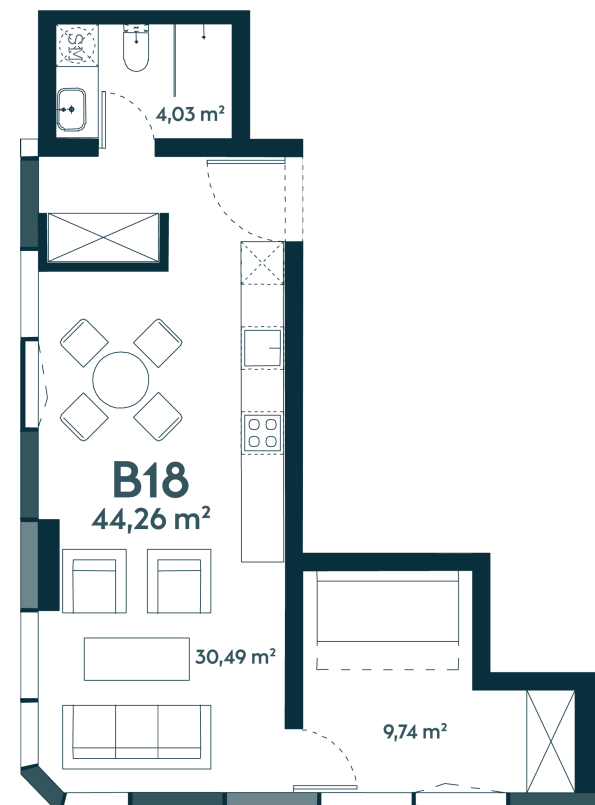

B-18 Parduotas

44.87 m² / 2 kambariai / 8 aukštas

Apartamentai su langais orientuotais pietrytčių kryptimi, moderniame dangoraižyje Kauno centre.

132367 €

Vieta gyvenvietėje

Vieta aukšte

Apartamentai centre