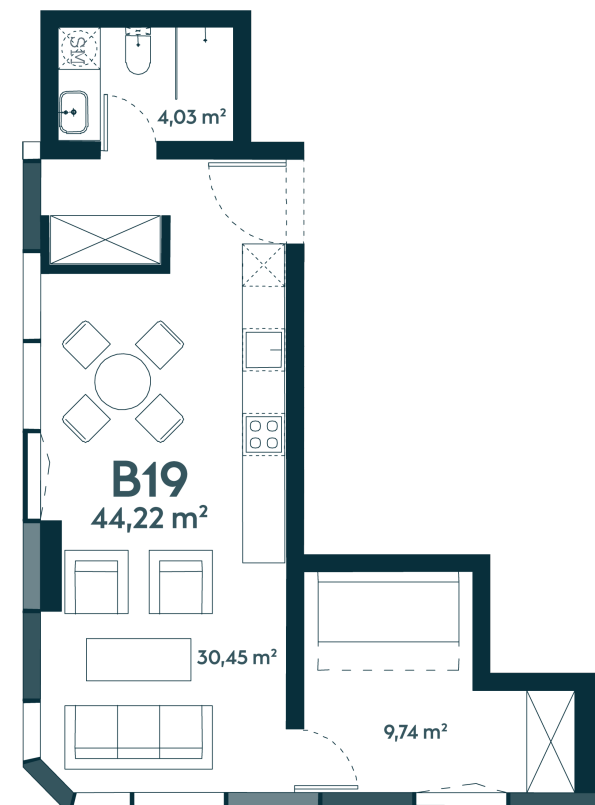

Vieta aukšte

Apartamentai centre

Juozapavičiaus g. 139A, Kaunas

Ieva Meilutė

+370 679 78 929

ieva.meilute@capital.lt

Gintarė Meiluvienė

+370 620 41 930

gintare.meiluviene@capital.lt